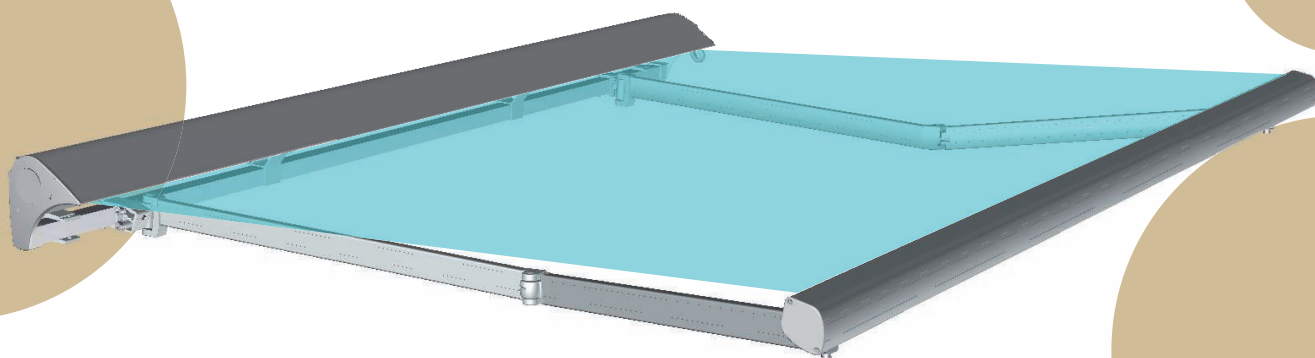

also.fr

NOTICE
de pose

SEMI COFFRE
BEGONIA
Pose façade

Installation du semi coffre

2 personnes
pour le montage

Outils

n°8
n°6
n°4

1 Réception du semi coffre.

IMPERATIF

Ne jamais ouvrir le store avant fixation complète.
Votre sécurité en dépend.

Avant la pose, vérifier la planéité du mur. Dans le cas d'un mur creux ou bombé effectuer un calage des supports afin de les aligner correctement