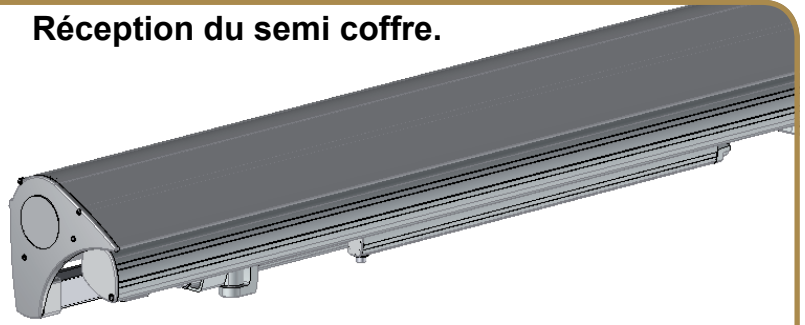

also.fr

NOTICE
de pose

SEMI COFFRE
BEGONIA
Pose façade

Installation du semi coffre

2 personnes
pour le montage

Outils

n°8
n°6
n°4

1 Réception du semi coffre.

IMPERATIF

Ne jamais ouvrir le store avant fixation complète.
Votre sécurité en dépend.

Avant la pose, vérifier la planéité du mur. Dans le cas d'un mur creux ou bombé effectuer un calage des supports afin de les aligner correctement