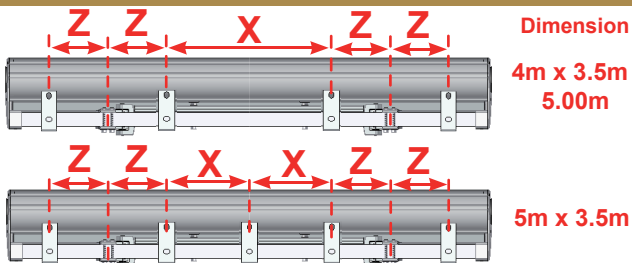

2 Fixation support de store.