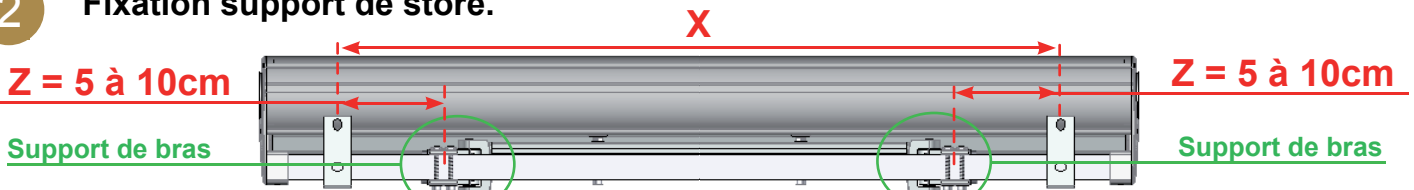

2 Fixation support de store.