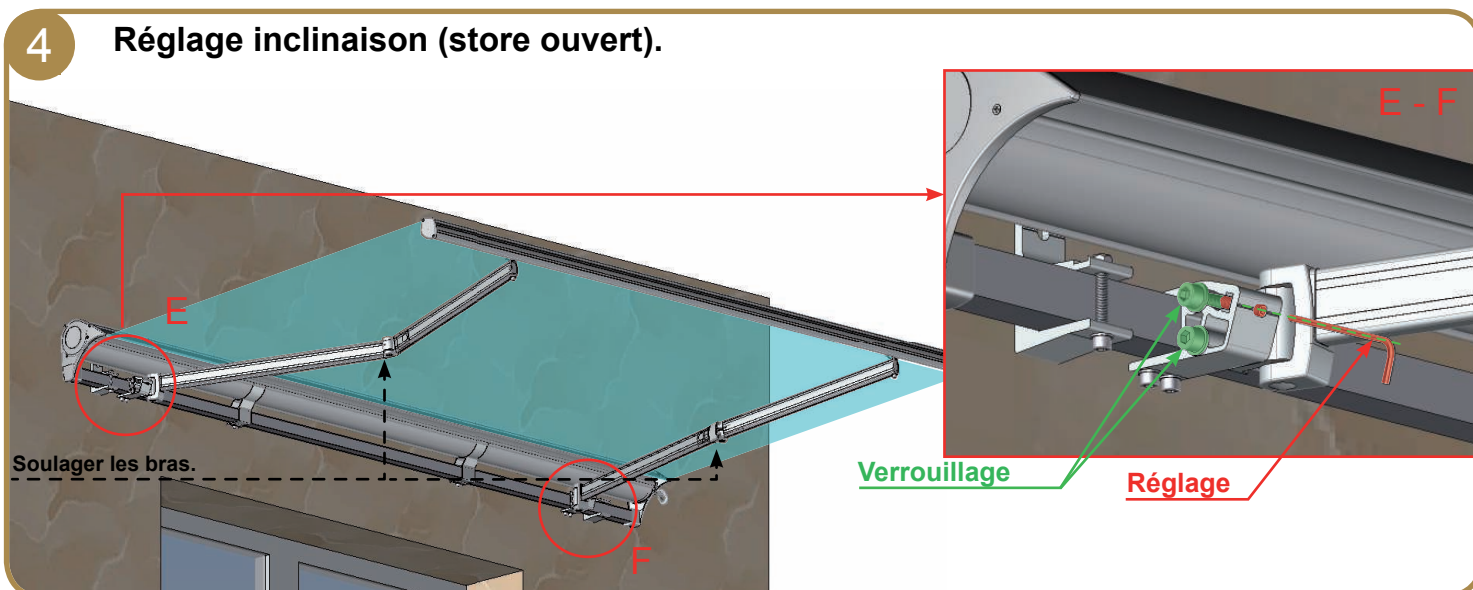

also.fr

NOTICE
de pose

SEMI COFFRE
BEGONIA
Pose façade

Installation du semi coffre

2 personnes
pour le montage

Outils

n°8
n°6
n°4

1 Réception du semi coffre.

IMPERATIF

Ne jamais ouvrir le store avant fixation complète.
Votre sécurité en dépend.

Avant la pose, vérifier la planéité du mur. Dans le cas d'un mur creux ou bombé effectuer un calage des supports afin de les aligner correctement

2 Fixation support de store.

3 Fixation store.

4 Réglage inclinaison (store ouvert).

5 Problème de fermeture sur un côté.

Installation terminée.

The logo for alsol.fr features the word "alsol" in a bold, black, lowercase sans-serif font. The dot of the "i" is replaced by a solid orange square. To the right of the orange square, ".fr" is written in a smaller, grey, lowercase sans-serif font. Below the text, there is a subtle reflection effect.