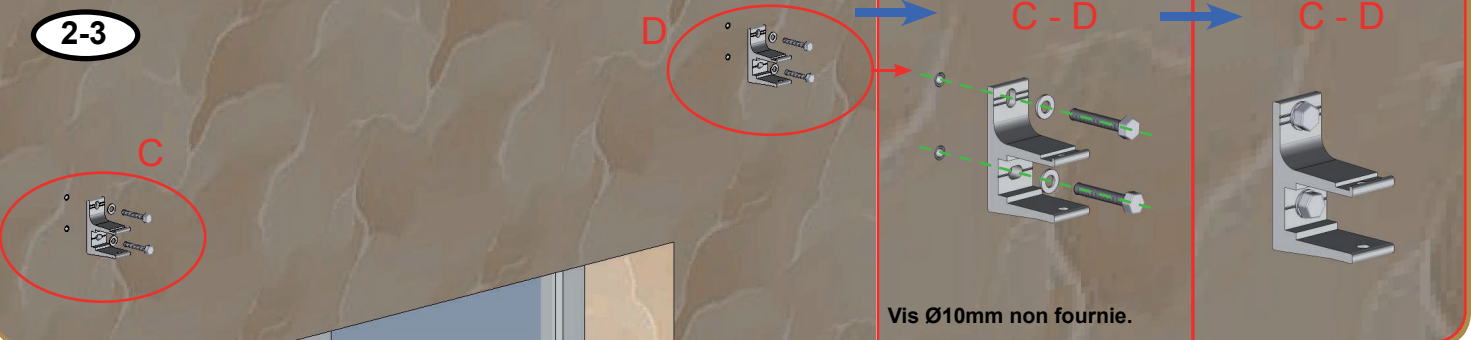

also.fr

NOTICE
de pose

SEMI COFFRE
BEGONIA
Pose façade

Installation du semi coffre

2 personnes
pour le montage

Outils

n°8
n°6
n°4

1 Réception du semi coffre.

IMPERATIF

Ne jamais ouvrir le store avant fixation complète.
Votre sécurité en dépend.

Avant la pose, vérifier la planéité du mur. Dans le cas d'un mur creux ou bombé effectuer un calage des supports afin de les aligner correctement

2 Fixation support de store.

3 Fixation store.

4 Réglage inclinaison (store ouvert).

5 Problème de fermeture sur un côté.

Installation terminée.

The logo for alsol.fr features the word "alsol" in a bold, black, lowercase sans-serif font. The dot of the "i" is replaced by a solid orange square. To the right of the orange square, ".fr" is written in a smaller, grey, lowercase sans-serif font. Below the text, there is a subtle reflection effect.